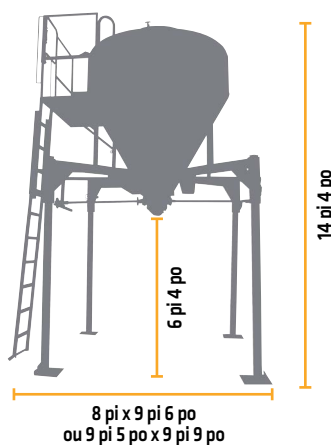

SPÉCIFICATIONS-SILOS

GRAND SILO

Capacité : 3 sacs de 1500 kg
Poids : 1670 kg

MOYEN SILO

Capacité : 2 sacs de 1500 kg
Poids : 1050 kg

PETIT SILO

Capacité : 1 à 2 sacs de 1500 kg
Poids : 680 kg