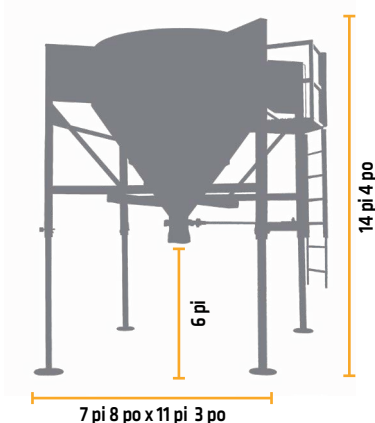

SPÉCIFICATIONS-SILOS

GRAND SILO

Capacité : 3 sacs de 1500 kg
Poids : 1670 kg

MOYEN SILO

Capacité : 2 sacs de 1500 kg
Poids : 1050 kg

PETIT SILO

Capacité : 1 à 2 sacs de 1500 kg
Poids : 680 kg