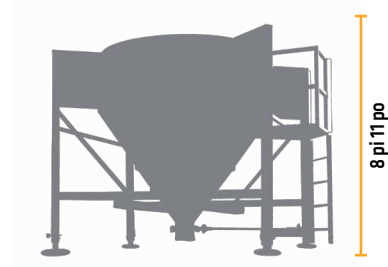

SPÉCIFICATIONS-SILOS

GRAND SILO

Capacité : 3 sacs de 1500 kg
Poids : 1670 kg

MOYEN SILO

Capacité : 2 sacs de 1500 kg
Poids : 1050 kg

PETIT SILO

Capacité : 1 à 2 sacs de 1500 kg
Poids : 680 kg