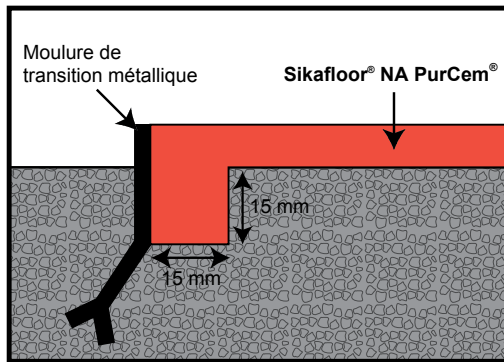

Sikafloor® NA PurCem®

Détails d'installations typiques

EXTRÉMITÉ MÉTALLIQUE

ÉPAISSEUR AU BORD

JOINT DE CONTRÔLE/DILATATION

JOINT AU SOL

PLINTHE À GORGE ET MURËT

DÉTAIL D'UNE BORDURE

Suite...

Sikafloor® NA PurCem®

Détails d'installations typiques

CANIVEAU PRÉFORMÉ

RIGOLE RECOUVERTE

BORD DE DRAIN ÉMAILLÉ

SOCLE DE MACHINE