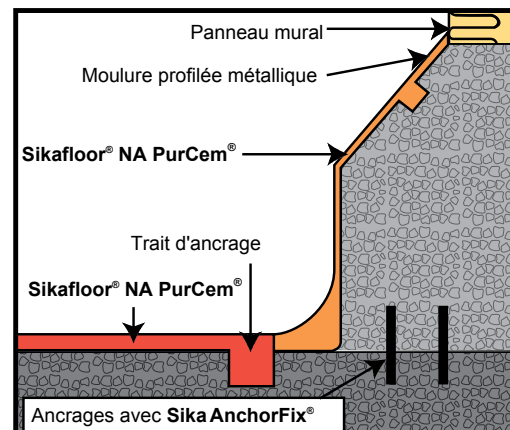

Sikafloor® NA PurCem®

Détails d'installations typiques

EXTRÉMITÉ MÉTALLIQUE

ÉPAISSEUR AU BORD

JOINT DE CONTRÔLE/DILATATION

JOINT AU SOL

PLINTHE À GORGE ET MURËT

DÉTAIL D'UNE BORDURE

Suite...

Sikafloor® NA PurCem®

Détails d'installations typiques

CANIVEAU PRÉFORMÉ

RIGOLE RECOUVERTE

BORD DE DRAIN ÉMAILLÉ

SOCLE DE MACHINE