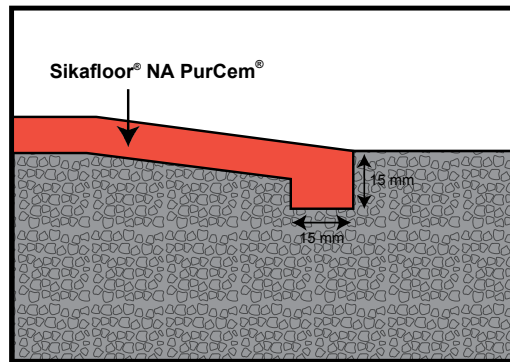

Sikafloor® NA PurCem®

Détails d'installations typiques

EXTRÉMITÉ MÉTALLIQUE

ÉPAISSEUR AU BORD

JOINT DE CONTRÔLE/DILATATION

JOINT AU SOL

PLINTHE À GORGE ET MURËT

DÉTAIL D'UNE BORDURE

Suite...

Sikafloor® NA PurCem®

Détails d'installations typiques

CANIVEAU PRÉFORMÉ

RIGOLE RECOUVERTE

BORD DE DRAIN ÉMAILLÉ

SOCLE DE MACHINE