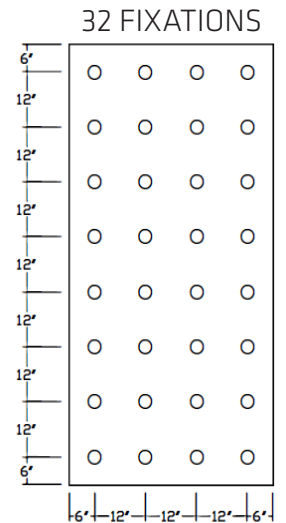

## FIXATION MÉCANIQUE SARNATHERM ISO 4 pi x 8 pi

Pour recevoir les renseignements les plus à jour et les plus précis, veuillez consulter les dernières fiches techniques du produit Sika sur le site [www.sika.ca](http://www.sika.ca)

## FIXATION MÉCANIQUE DENS DECK 4 pi x 8 pi

Pour recevoir les renseignements les plus à jour et les plus précis, veuillez consulter les dernières fiches techniques du produit Sika sur le site [www.sika.ca](http://www.sika.ca)