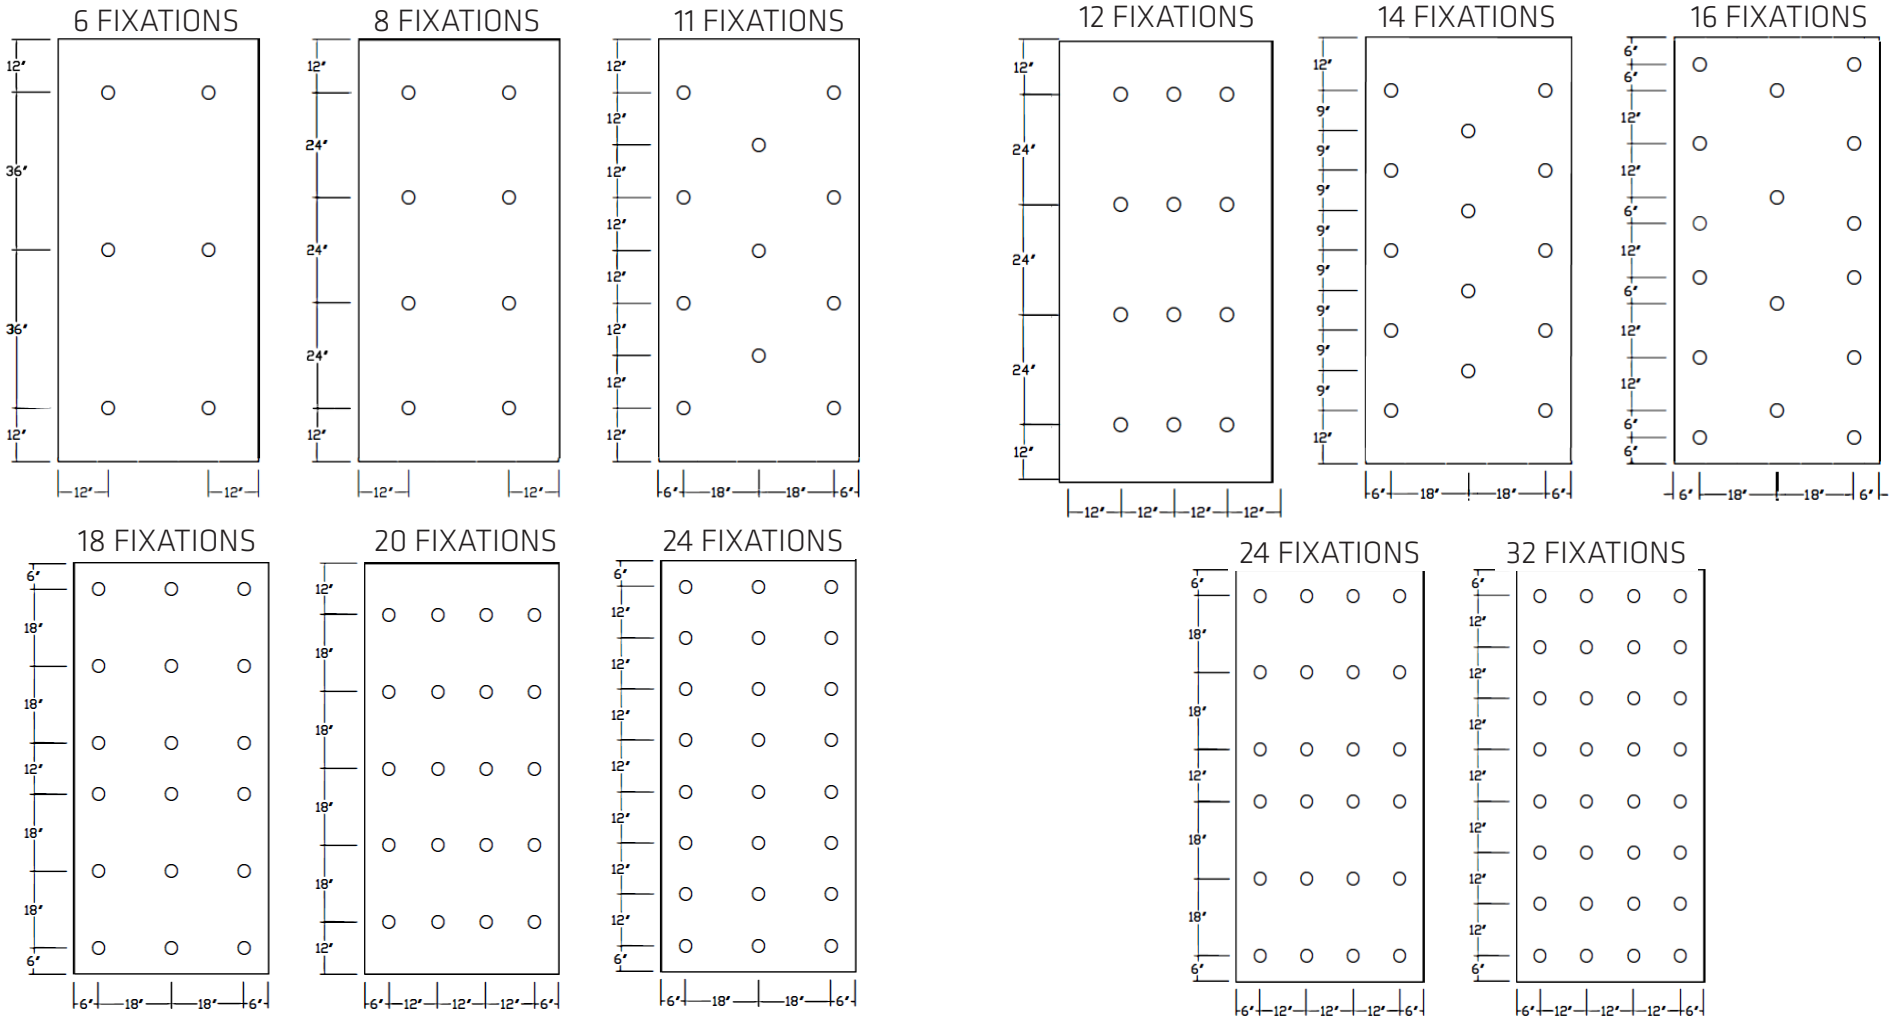

## FIXATION MÉCANIQUE SARNATHERM ISO 4 pi x 8 pi

Pour recevoir les renseignements les plus à jour et les plus précis, veuillez consulter les dernières fiches techniques du produit Sika sur le site [www.sika.ca](http://www.sika.ca)

# FIXATION ISO DENS DECK

**BUILDING TRUST  
CONSTRUIRE LA CONFIANCE**

## FIXATION MÉCANIQUE DENS DECK 4 pi x 8 pi

Pour recevoir les renseignements les plus à jour et les plus précis, veuillez consulter les dernières fiches techniques du produit Sika sur le site [www.sika.ca](http://www.sika.ca)