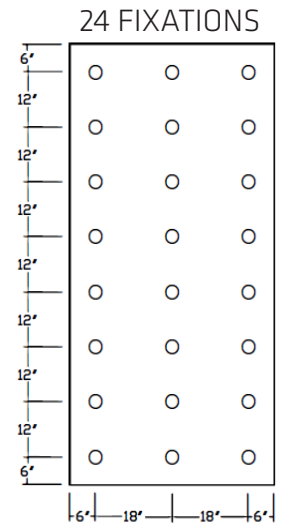

## FIXATION MÉCANIQUE SARNATHERM ISO 4 pi x 8 pi

Pour recevoir les renseignements les plus à jour et les plus précis, veuillez consulter les dernières fiches techniques du produit Sika sur le site [www.sika.ca](http://www.sika.ca)

## FIXATION MÉCANIQUE DENS DECK 4 pi x 8 pi

Pour recevoir les renseignements les plus à jour et les plus précis, veuillez consulter les dernières fiches techniques du produit Sika sur le site [www.sika.ca](http://www.sika.ca)