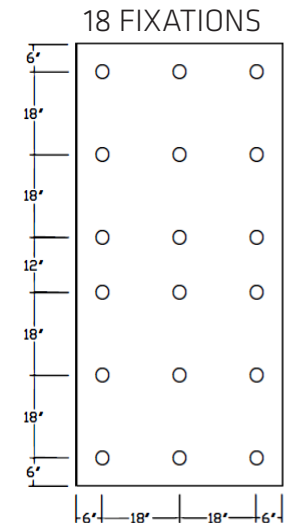

## FIXATION MÉCANIQUE SARNATHERM ISO 4 pi x 8 pi

Pour recevoir les renseignements les plus à jour et les plus précis, veuillez consulter les dernières fiches techniques du produit Sika sur le site [www.sika.ca](http://www.sika.ca)

## FIXATION MÉCANIQUE DENS DECK 4 pi x 8 pi

Pour recevoir les renseignements les plus à jour et les plus précis, veuillez consulter les dernières fiches techniques du produit Sika sur le site [www.sika.ca](http://www.sika.ca)