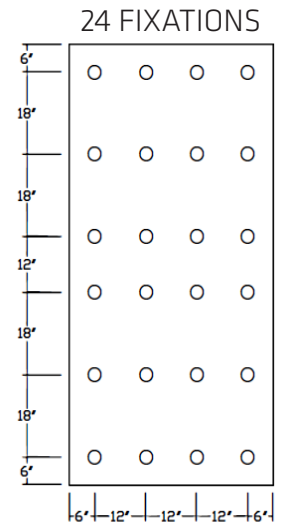

## FIXATION MÉCANIQUE SARNATHERM ISO 4 pi x 8 pi

Pour recevoir les renseignements les plus à jour et les plus précis, veuillez consulter les dernières fiches techniques du produit Sika sur le site [www.sika.ca](http://www.sika.ca)

## FIXATION MÉCANIQUE DENS DECK 4 pi x 8 pi

Pour recevoir les renseignements les plus à jour et les plus précis, veuillez consulter les dernières fiches techniques du produit Sika sur le site [www.sika.ca](http://www.sika.ca)