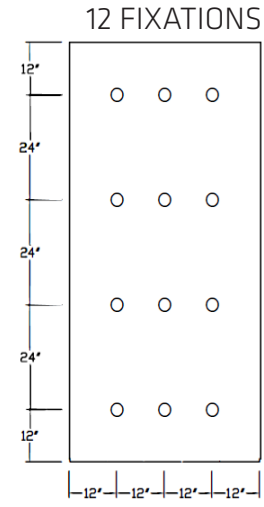

## FIXATION MÉCANIQUE SARNATHERM ISO 4 pi x 8 pi

Pour recevoir les renseignements les plus à jour et les plus précis, veuillez consulter les dernières fiches techniques du produit Sika sur le site [www.sika.ca](http://www.sika.ca)

## FIXATION MÉCANIQUE DENS DECK 4 pi x 8 pi

Pour recevoir les renseignements les plus à jour et les plus précis, veuillez consulter les dernières fiches techniques du produit Sika sur le site [www.sika.ca](http://www.sika.ca)