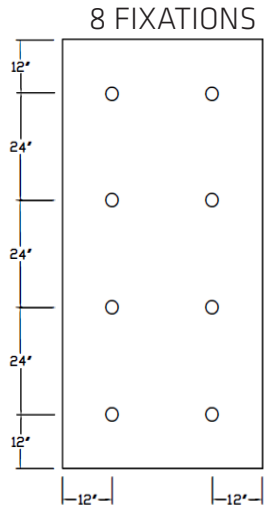

## FIXATION MÉCANIQUE SARNATHERM ISO 4 pi x 8 pi

Pour recevoir les renseignements les plus à jour et les plus précis, veuillez consulter les dernières fiches techniques du produit Sika sur le site [www.sika.ca](http://www.sika.ca)

## FIXATION MÉCANIQUE DENS DECK 4 pi x 8 pi

Pour recevoir les renseignements les plus à jour et les plus précis, veuillez consulter les dernières fiches techniques du produit Sika sur le site [www.sika.ca](http://www.sika.ca)