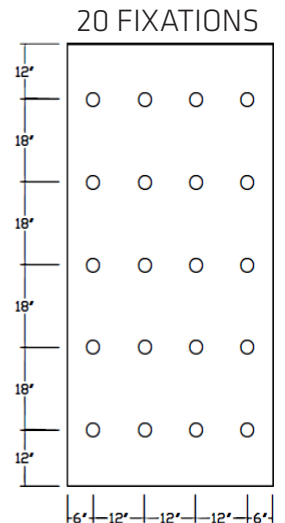

## FIXATION MÉCANIQUE SARNATHERM ISO 4 pi x 8 pi

Pour recevoir les renseignements les plus à jour et les plus précis, veuillez consulter les dernières fiches techniques du produit Sika sur le site [www.sika.ca](http://www.sika.ca)

## FIXATION MÉCANIQUE DENS DECK 4 pi x 8 pi

Pour recevoir les renseignements les plus à jour et les plus précis, veuillez consulter les dernières fiches techniques du produit Sika sur le site [www.sika.ca](http://www.sika.ca)