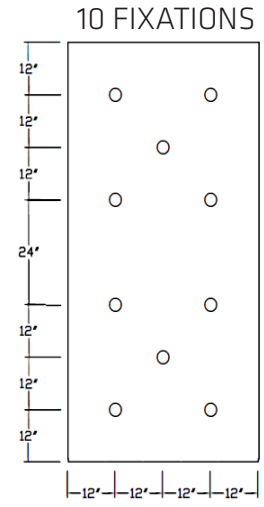

## FIXATION MÉCANIQUE SARNATHERM ISO 4 pi x 8 pi

Pour recevoir les renseignements les plus à jour et les plus précis, veuillez consulter les dernières fiches techniques du produit Sika sur le site [www.sika.ca](http://www.sika.ca)

## FIXATION MÉCANIQUE DENS DECK 4 pi x 8 pi

Pour recevoir les renseignements les plus à jour et les plus précis, veuillez consulter les dernières fiches techniques du produit Sika sur le site [www.sika.ca](http://www.sika.ca)