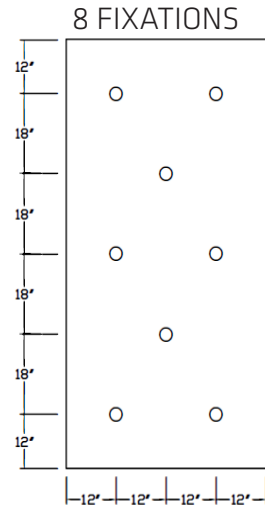

## FIXATION MÉCANIQUE SARNATHERM ISO 4 pi x 8 pi

Pour recevoir les renseignements les plus à jour et les plus précis, veuillez consulter les dernières fiches techniques du produit Sika sur le site [www.sika.ca](http://www.sika.ca)

# FIXATION ISO DENS DECK

**BUILDING TRUST  
CONSTRUIRE LA CONFIANCE**

## FIXATION MÉCANIQUE DENS DECK 4 pi x 8 pi

Pour recevoir les renseignements les plus à jour et les plus précis, veuillez consulter les dernières fiches techniques du produit Sika sur le site [www.sika.ca](http://www.sika.ca)