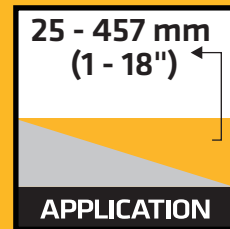

Pour de plus amples informations, contacter votre Représentant Sika au 1-800-933-7452.

HPB, High Performance Bedding, et Base haute performance sont des marques de commerce du Groupe CRH Canada Inc./CRH Canada Group Inc. utilisées par Sika Canada Inc. sous licence.