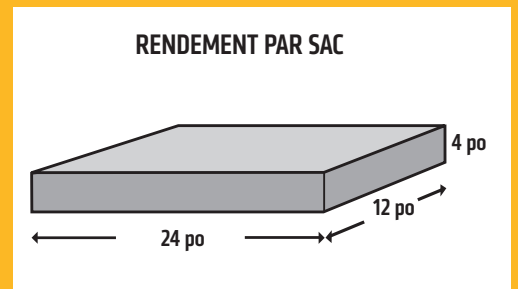

HPB, High Performance Bedding, et Base haute performance sont des marques de commerce du Groupe CRH Canada Inc./CRH Canada Group Inc. utilisées par Sika Canada Inc. sous licence.

Nos conditions générales de vente les plus récentes s'appliquent. Veuillez consulter la fiche technique locale du produit la plus récente avant toute utilisation.

www.sika.ca

© Sika Canada Inc./ 05.2021

**BUILDING TRUST
CONSTRUIRE LA CONFIANCE**