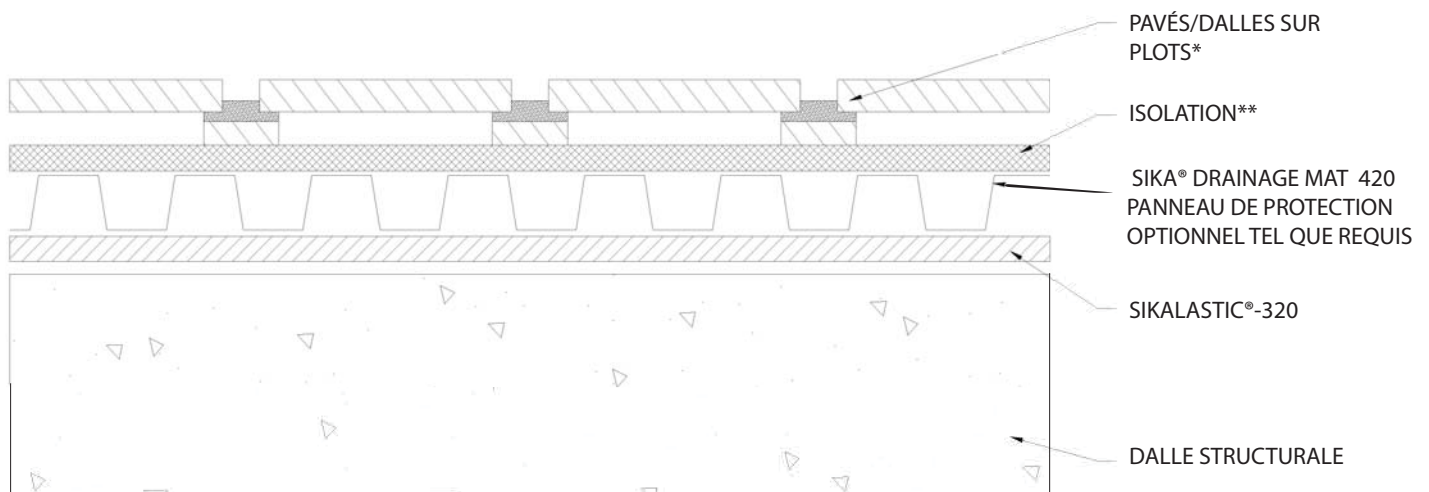

DÉTAIL TYPIQUE - Sikalastic®-320

TOITURES - TERRASSES ISOLÉES AVEC PAVÉS

*CONTACTER SIKA CANADA POUR LES OPTIONS DE PAVÉS/DALLES DISPONIBLES DANS VOTRE RÉGION AU 1-800-933-7452

**LE PANNEAU D'ISOLATION PEUT ÊTRE REPLACÉ OU UTILISÉ CONJOINTEMENT AVEC UNE COUCHE DE SABLE DE 25 MM OU PLUS D'ÉPAISSEUR